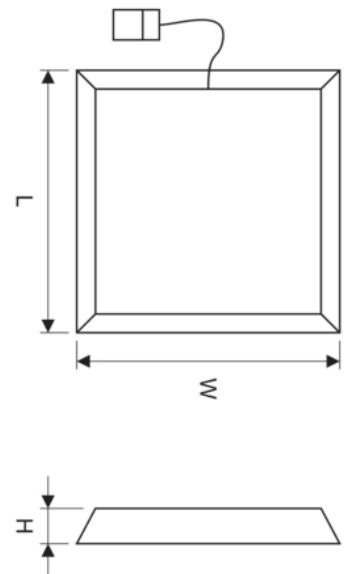

Espaços de Saúde Iluminação específica

A utilização de iluminação não adequada a consultórios médicos, clínicas e hospitais pode colocar em causa tanto a produtividade e o trabalho dos profissionais de saúde, como o próprio bem-estar dos pacientes. Por isso, na Lusodil colocamos à disposição dos nossos clientes, luminárias específicas para espaços dedicados à saúde.

Além da quantidade de luz, é importante ter em atenção o factor qualidade. As luminárias deverão emitir uma iluminação confortável, com baixo nível de UGR e com uma temperatura de cor o mais adequada possível às necessidades do consultório/clínica. A par das luminárias, o projeto de iluminação desenvolvido deve também ter em conta a quantidade/qualidade de luz natural existente no respetivo espaço, como forma de a aliar à luz artificial.