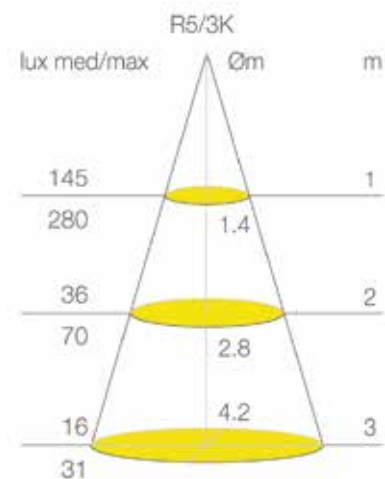

Iluminação para Ginásios Soluções Perfeitas

A Lusodil coloca à sua disposição diferentes tipos de luminárias desenvolvidas especialmente para a iluminação de ginásios e complexos multíusos.

Estas luminárias são dotadas de um encaixe encastrável, desenhados para instalação em tetos falsos.

No caso das luminárias apresentadas, estas têm o corpo constituído por alumínio, em preto ou branco, com dissipador de calor em alumínio sujeito a tratamento especial.

Com fonte de alimentação está incluída (50/60Hz), estas luminárias têm entre 220-240V e são anti-reflexo.