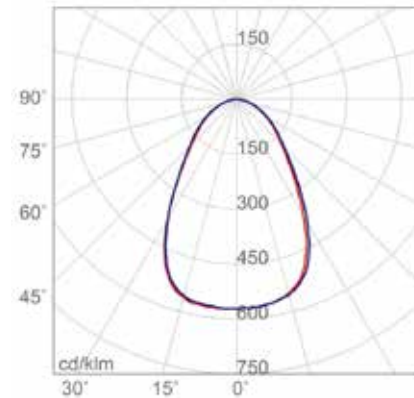

“ A iluminação de ginásios e gimnodesportivos tem características específicas dadas as necessidades dos projetos. ”